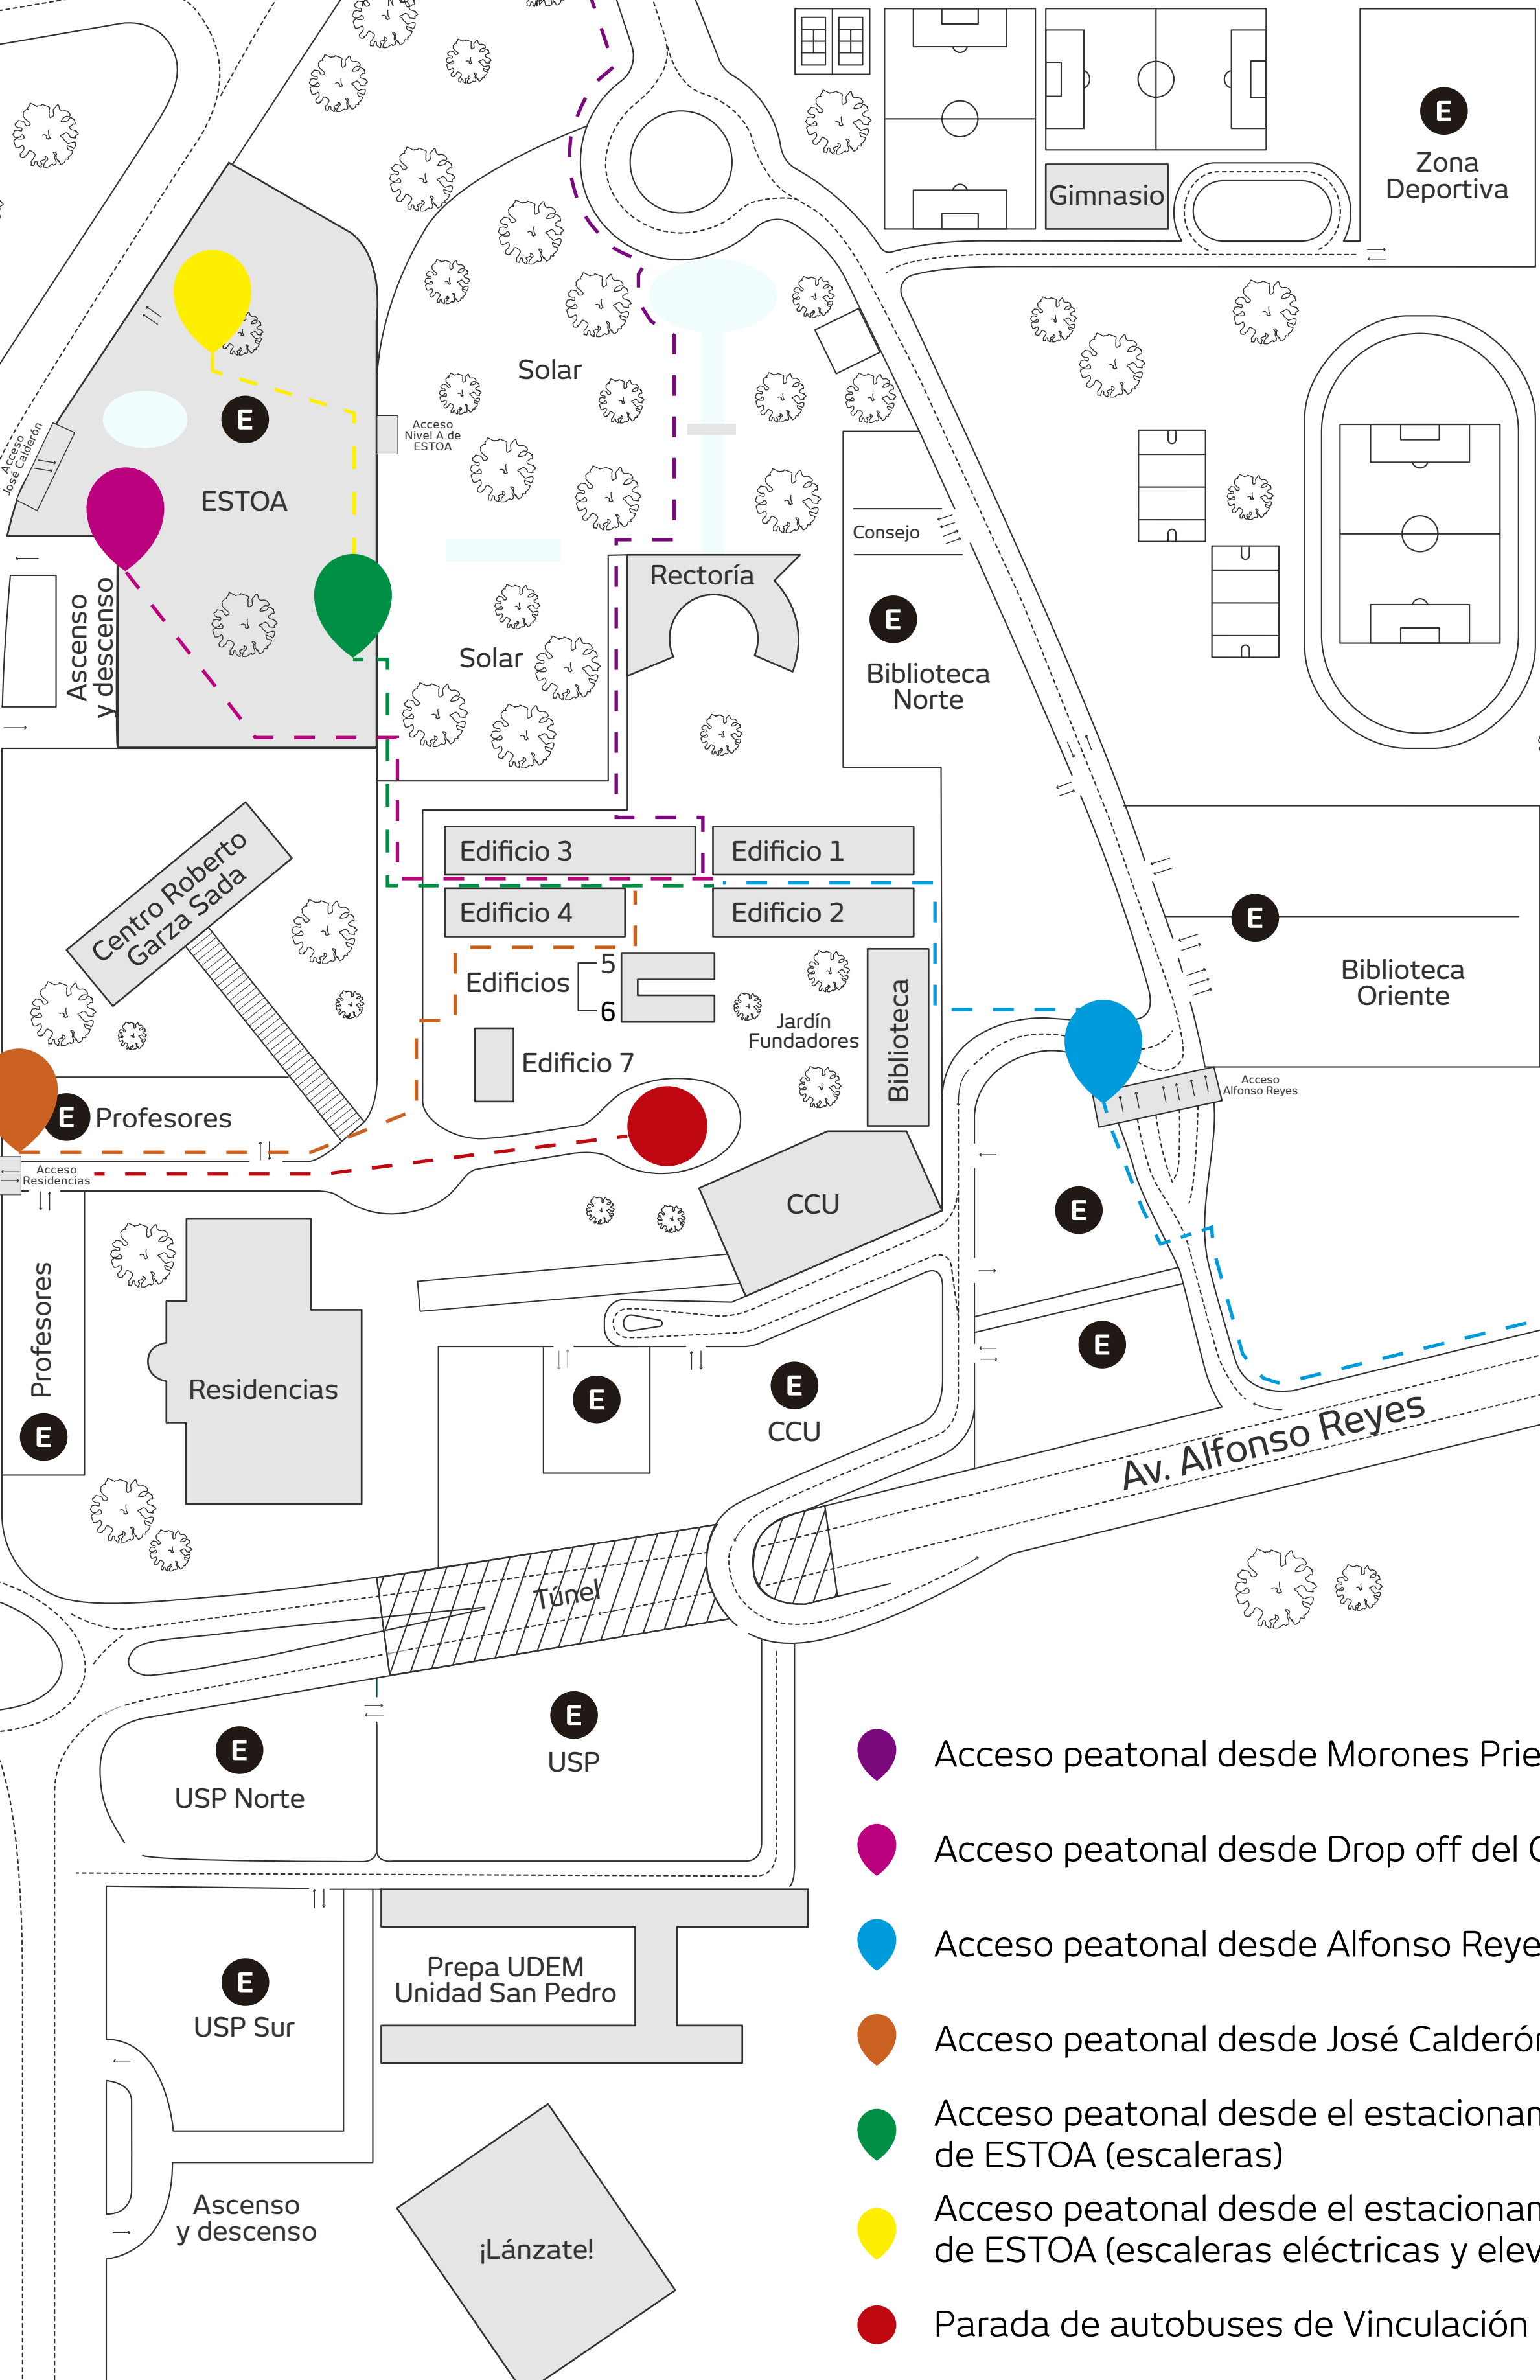

Av. Morones Prieto

Av. José Calderón

Av. Alfonso Reyes

-  Acceso peatonal desde Morones Prieto
-  Acceso peatonal desde Drop off del CRGS
-  Acceso peatonal desde Alfonso Reyes
-  Acceso peatonal desde José Calderón
-  Acceso peatonal desde el estacionamiento de ESTOA (escaleras)
-  Acceso peatonal desde el estacionamiento de ESTOA (escaleras eléctricas y elevadores)
-  Parada de autobuses de Vinculación